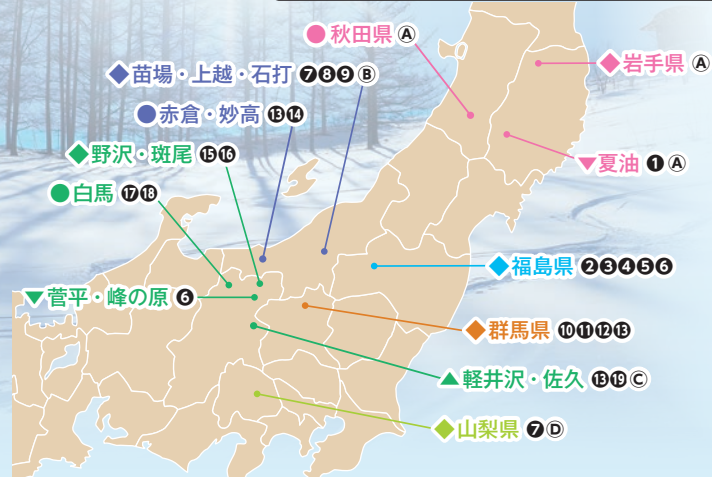

特典: ホットコーヒー1杯250円⇒100円 (リーフレット1枚につき4人まで)

<http://takatsue.jp/>

4 **会津高原南郷スキー場** 福島

「フリーパーク」「ハーフパイプ」「パウダー」滑って遊べるスキー場。食堂では地元ねえ〜さん手作り料理が自慢です。

特典: ホットコーヒー1杯250円⇒100円 (リーフレット1枚につき4人まで)

<http://www.nango-ski.com/>

5 **会津高原高畑スキー場** 福島

会津高原エリア唯一のスキー専用ゲレンデ。滑り応えのあるパラエティ豊かなゲレンデ構成でスキーヤーオンリーを満喫できます!

特典: ホットコーヒー1杯250円⇒100円 (リーフレット1枚につき4人まで)

www.takahata-ski.net

6 **スキーヤーオンリースキー場**
(会津高原高畑スキー場/白樺高原国際スキー場/ブランシュたかやまスキーリゾート) 福島/長野

全国でも数少ないスキーヤー専用のスキー場で、衝突事故が少なく安心安全なスキー場は小さいお子様からシニアまで大人気!!

☎ <http://www.takahata-ski.net/>
 ☎ <http://shirakaba-ski.jp/>
 ☎ <http://blanche-ski.com/>

下記のスキー団体を一堂に集めて最新情報を一挙公開!
10/24(土) 25(日) 小川広場特設テントにて

***入場には予約が必要です。**
 予約サイトはこちら
<https://kanda-sports.com/ksf2020/join/>

神田スポーツ店連絡協議会 スポーツ用品大感謝祭実施中!

加盟店にてお買い物をしていただくと、宿泊券や福袋など豪華賞品が当たるお楽しみ抽選券を差し上げます。(詳細は店舗にて) ※なくなり次第終了
 賞品引換日: 10/24(土)、25(日) 11:00~17:00 小川広場特設テント
 (引換日を過ぎた場合、当選は無効となります。)