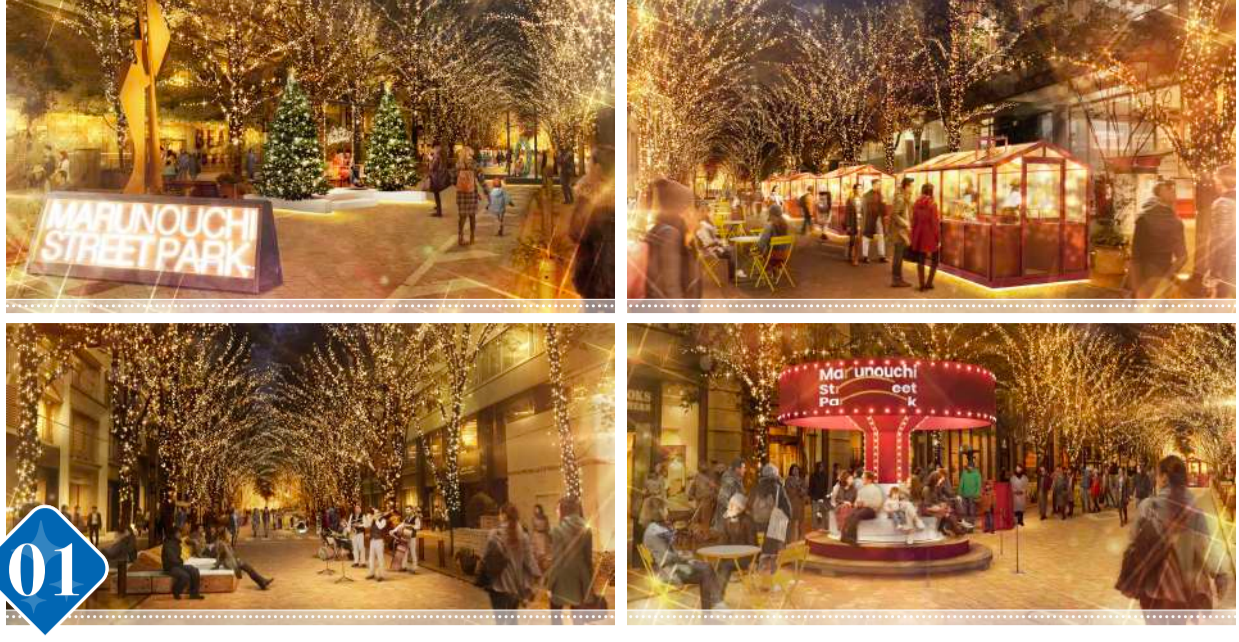

Central TOKYO Illumination Guide map 2023

セントラルトウキョウ
イルミネーション
ガイドマップ

丸の内 大手町/日比谷 有楽町

01

Marunouchi Street Park 2023 Winter

開催期間 2023.11.28 ◆ ~ 2023.12.25 ◆
開催時間 11:00 ~ 22:00
開催場所 丸の内仲通り
(丸ビル~丸の内パークビル前)、
行幸通り

「Bright Street」をコンセプトとした、丸の内エリアの冬の風物詩。ホリデーシーズンにぴったりのラインナップを取りそろえたグラスハウスマーケットやメリーゴーランドベンチ、東京駅と皇居をつなぐ行幸通りでは、環境配慮型の樹脂製スケートリンクを使用した「Marunouchi Street Rink」も登場します。東京駅前という象徴的な場所で非日常な時間を楽しめます。

2023.11.16 ◆	Marunouchi Bright Christmas 2023 「Disney DREAMS & WISHES」
12.25 ◆	丸ビル、新丸ビル、丸の内オアゾ、丸の内ブリックスクエア、国際ビル 他
2023.11.16 ◆	HIBIYA Magic Time Illumination 2023
2024. 2.14 ◆	東京ミッドタウン日比谷、日比谷仲通り、 ※実施期間はエリアにより異なります。
2023.11.16 ◆	丸の内イルミネーション 2023
2024. 2.18 ◆	東京駅前周辺及び丸の内仲通り (行幸通り、TOKYO TORCH Parkでも 同時開催)
2023.11.16 ◆	有楽町駅前ウィンターイルミネーション
2024. 2.18 ◆	有楽町駅前
2023.11.22 ◆	WHITE KITTE
12.25 ◆	KITTE
2023.11.28 ◆	Marunouchi Street Park 2023 Winter
12.25 ◆	丸の内仲通り(丸ビル~丸の内パークビル前)、 行幸通り

スカイバスで行く!
クリスマス
イルミネーションコース

期間中
毎日運行
(当日申し込みOK)

開催期間 2023.11.23 ◆ ~ 2023.12.25 ◆
丸の内・六本木・東京タワーなど、都内の有名なイルミネーションと夜景スポットを巡ります。2階建てオープンバスのスカイバスならではの景色が楽しめます。