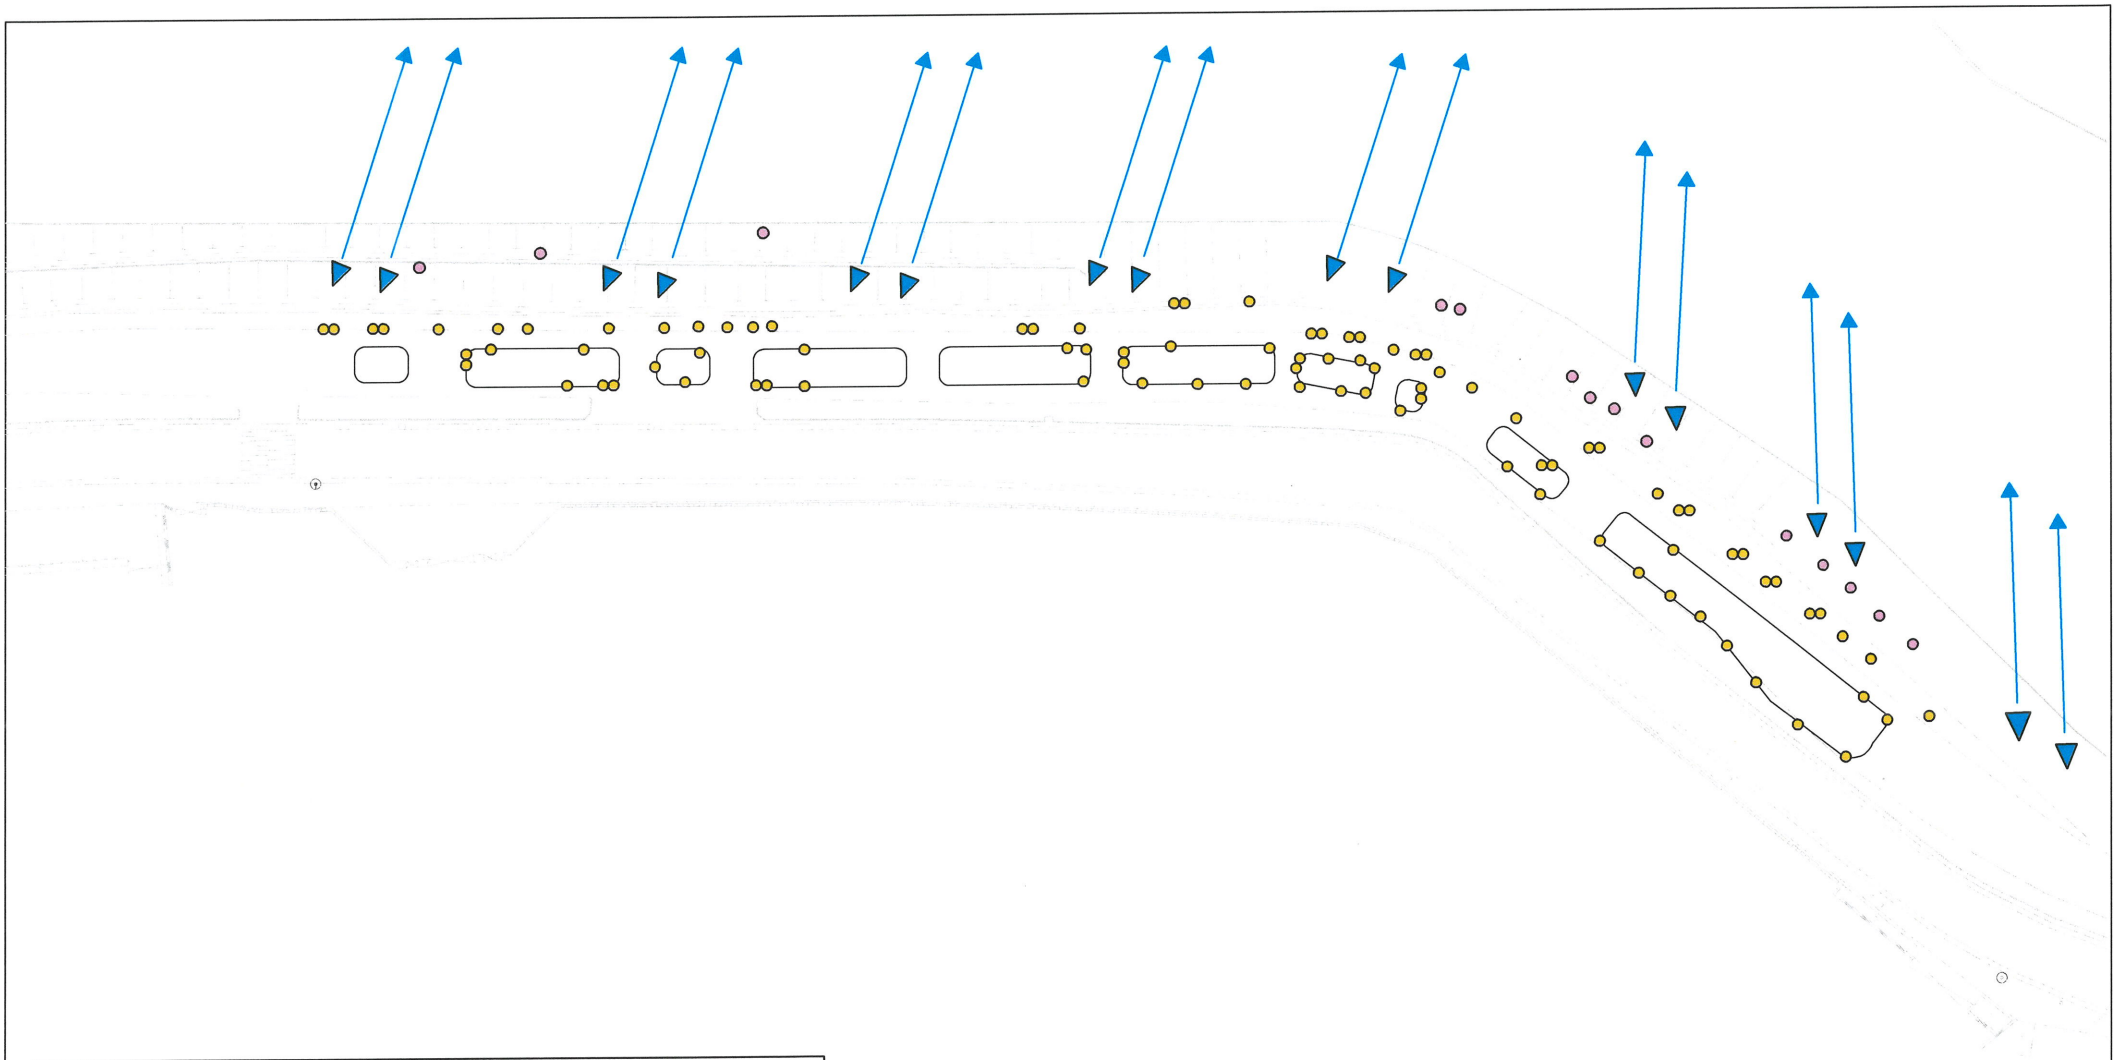

千代田のさくらまつり

ライトアップ 設置図面

記号	器具詳細
 照射方向	レディオック フラッド ブリッツ 190wタイプ 狭角 E31111N/NSAN2;
	美vid レディオック フラッド ネオ40wタイプ 広角 ECF0496VL/SAN8/DG
	美vid レディオック フラッド ネオ40wタイプ 中角 ECF0497VW/SAN8/DG ダークグレイ
	ColorBlast Powercore gen4 RGB BLP-RGB-WH-01
	【ANDON】 レディオック 屋外スポットライト(アイランプ用)*2台 LDR14L-H/B830 ColorBlast6*2台 BL-004-6-WH1

変更	承認	担当	担当	DATE	工事名称	図面番号
				2019/11/25	千鳥ヶ淵ライトアップ工事	
				SCALE	図面名称	
				Non Scale	機器配置図 エリア 1	

記号	器具詳細
照射方向	レディオック フラッド ブリッツ 190wタイプ 狭角 E31111N/NSAN2
	美vid レディオック フラッド ネオ40wタイプ 広角 ECF0496VL/SAN8/DG
	美vid レディオック フラッド ネオ40wタイプ 中角 ECF0497VW/SAN8/DG ダークグレイ
	ColorBlast Powercore gen4 RGB BLP-RGB-WH-01
	【ANDON】 レディオック 屋外スポットライト(アイランブ用)*2台 LDR14L-H/B830 ColorBlast6*2台 BL-004-6-WH

変更	承認	担当	担当	DATE	工事名称	図面番号
				2019/11/25	千鳥ヶ淵ライトアップ工事	
				SCALE	図面名称	
				Non Scale	機器配置図 エリア4:	