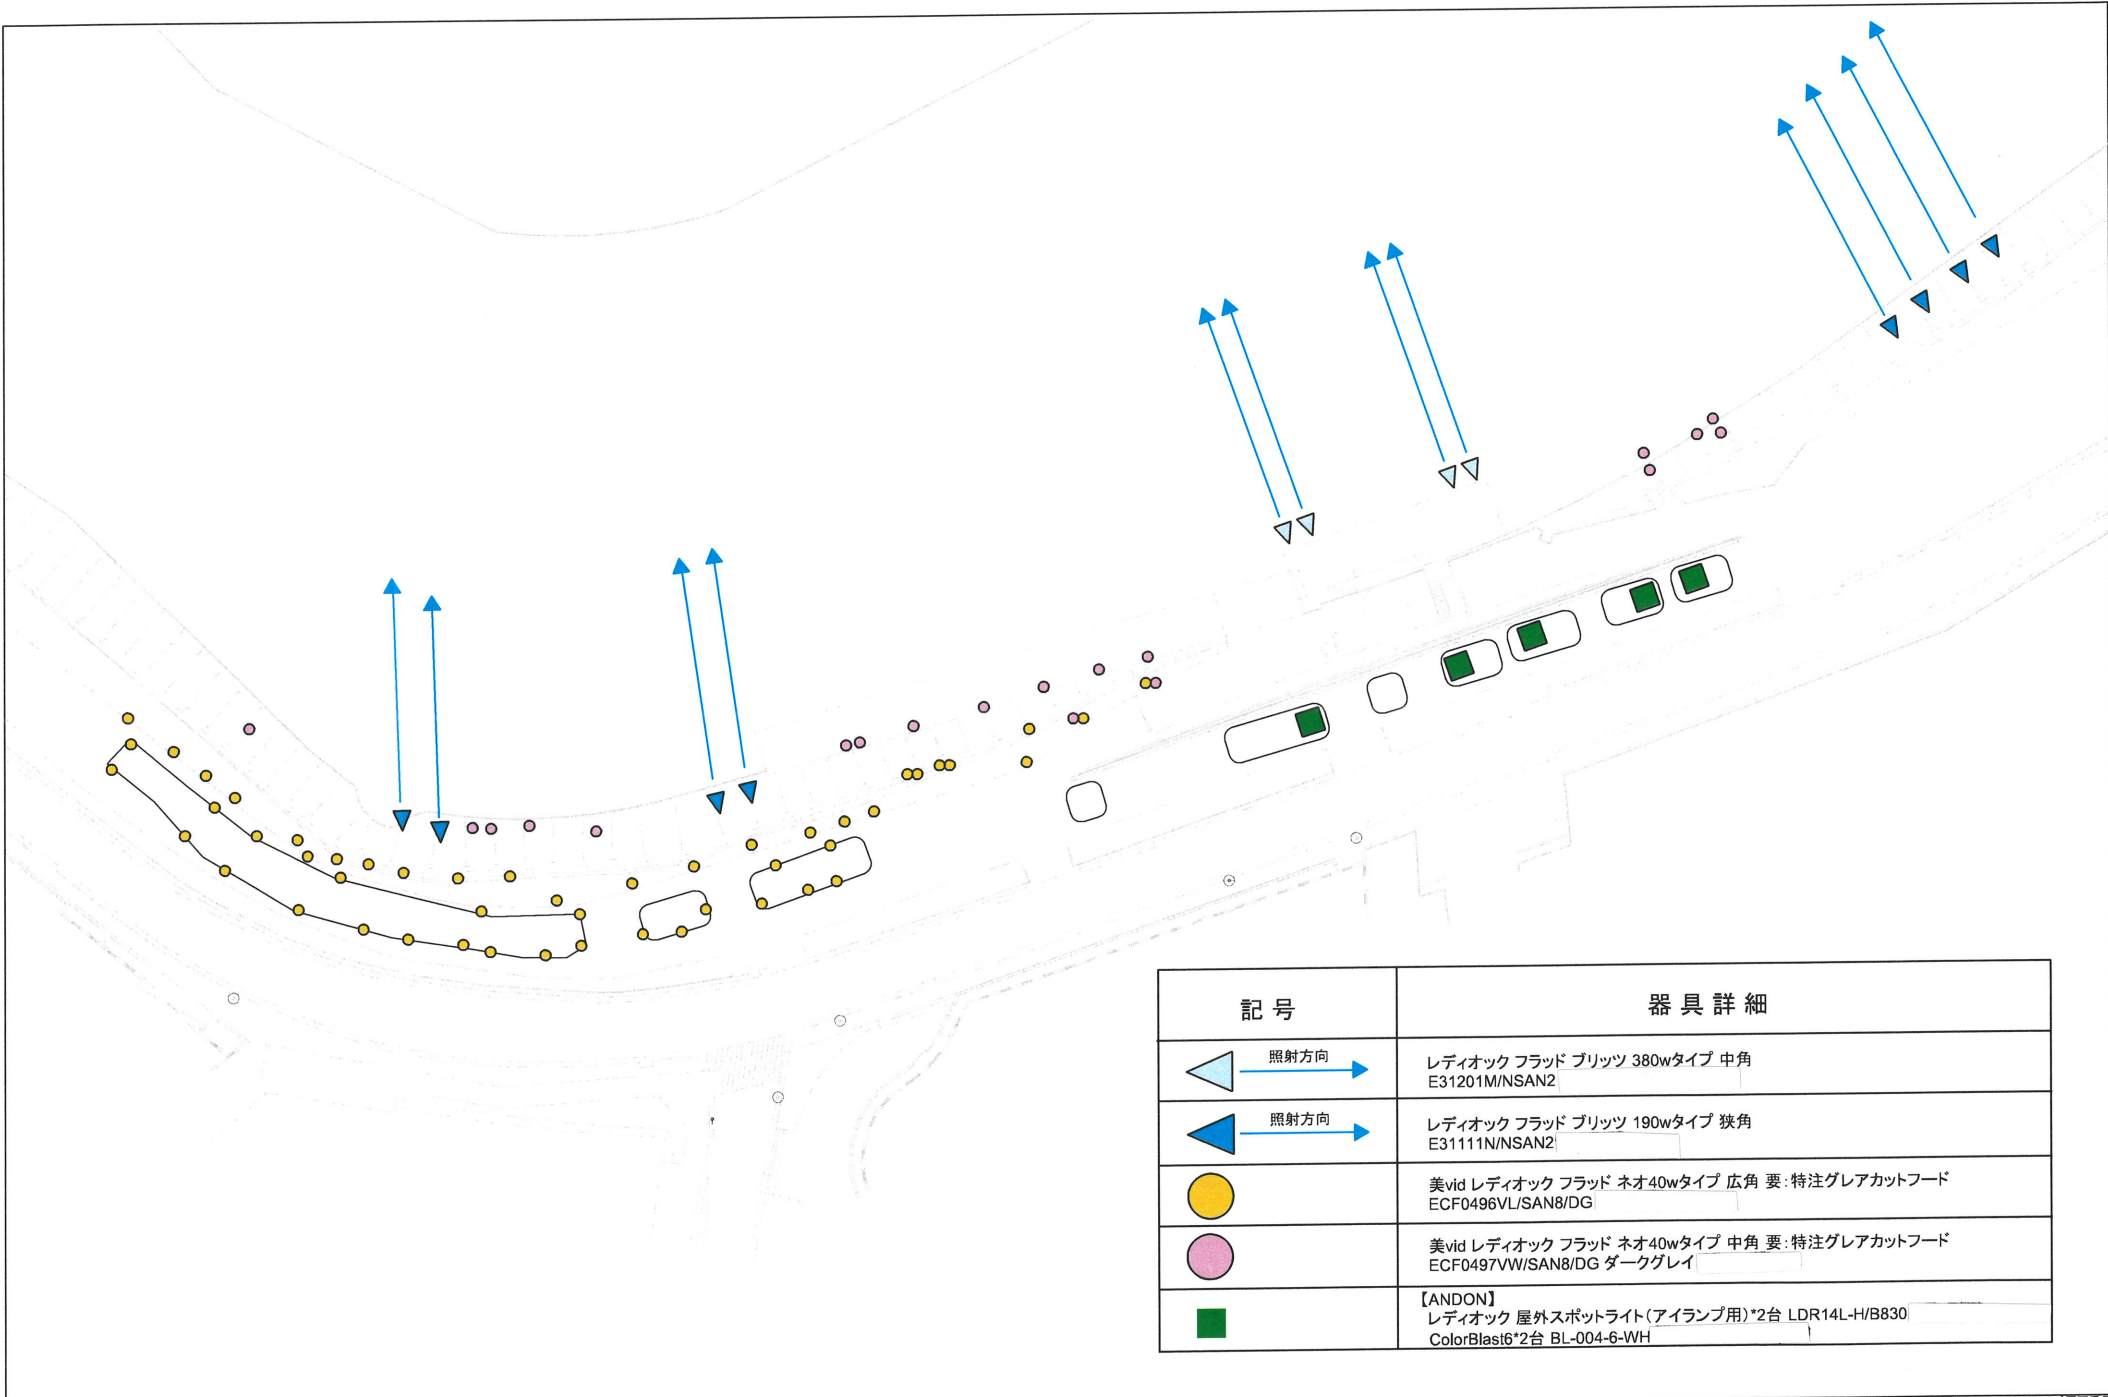

千代田のさくらまつり

ライトアップ 設置図面

記号	器具詳細
 照射方向	レディオック フラッド ブリッツ 190wタイプ 狭角 E31111N/NSAN2;
	美vid レディオック フラッド ネオ40wタイプ 広角 ECF0496VL/SAN8/DG
	美vid レディオック フラッド ネオ40wタイプ 中角 ECF0497VW/SAN8/DG ダークグレイ
	ColorBlast Powercore gen4 RGB BLP-RGB-WH-01
	【ANDON】 レディオック 屋外スポットライト(アイランプ用)*2台 LDR14L-H/B830 ColorBlast6*2台 BL-004-6-WH1

変更	承認	担当	担当	DATE	工事名称	図面番号
				2019/11/25	千鳥ヶ淵ライトアップ工事	
				SCALE	図面名称	
				Non Scale	機器配置図 エリア 1	

記号	器具詳細
照射方向	レディオック フラッド ブリッツ 190wタイプ 狭角 E31111N/NSAN2
	美vid レディオック フラッド ネオ40wタイプ 広角 ECF0496VL/SAN8/DG
	美vid レディオック フラッド ネオ40wタイプ 中角 ECF0497VW/SAN8/DG ダークグレイ
	ColorBlast Powercore gen4 RGB BLP-RGB-WH-01
	【ANDON】 レディオック 屋外スポットライト(アイランブ用)*2台 LDR14L-H/B830 ColorBlast6*2台 BL-004-6-WH

変更	承認	担当	担当	DATE	工事名称	図面番号
				2019/11/25	千鳥ヶ淵ライトアップ工事	
				SCALE	図面名称	
				Non Scale	機器配置図 エリア2	

記号	器具詳細
 照射方向	レディオック フラッド ブリッツ 380wタイプ 中角 E31201M/NSAN2
 照射方向	レディオック フラッド ブリッツ 190wタイプ 狭角 E31111N/NSAN2
	美vid レディオック フラッド ネオ40wタイプ 広角 要:特注グレアカットフード ECF0496VL/SAN8/DG
	美vid レディオック フラッド ネオ40wタイプ 中角 要:特注グレアカットフード ECF0497VW/SAN8/DG ダークグレイ
	【ANDON】 レディオック 屋外スポットライト(アイランプ用)*2台 LDR14L-H/B830 ColorBlas6*2台 BL-004-6-WH

変更	承認	担当	担当	DATE	工事名称	図面番号
				2019/11/25	千鳥ヶ淵ライトアップ工事	
				SCALE	図面名称	
				Non Scale	機器配置図 エリア4:	