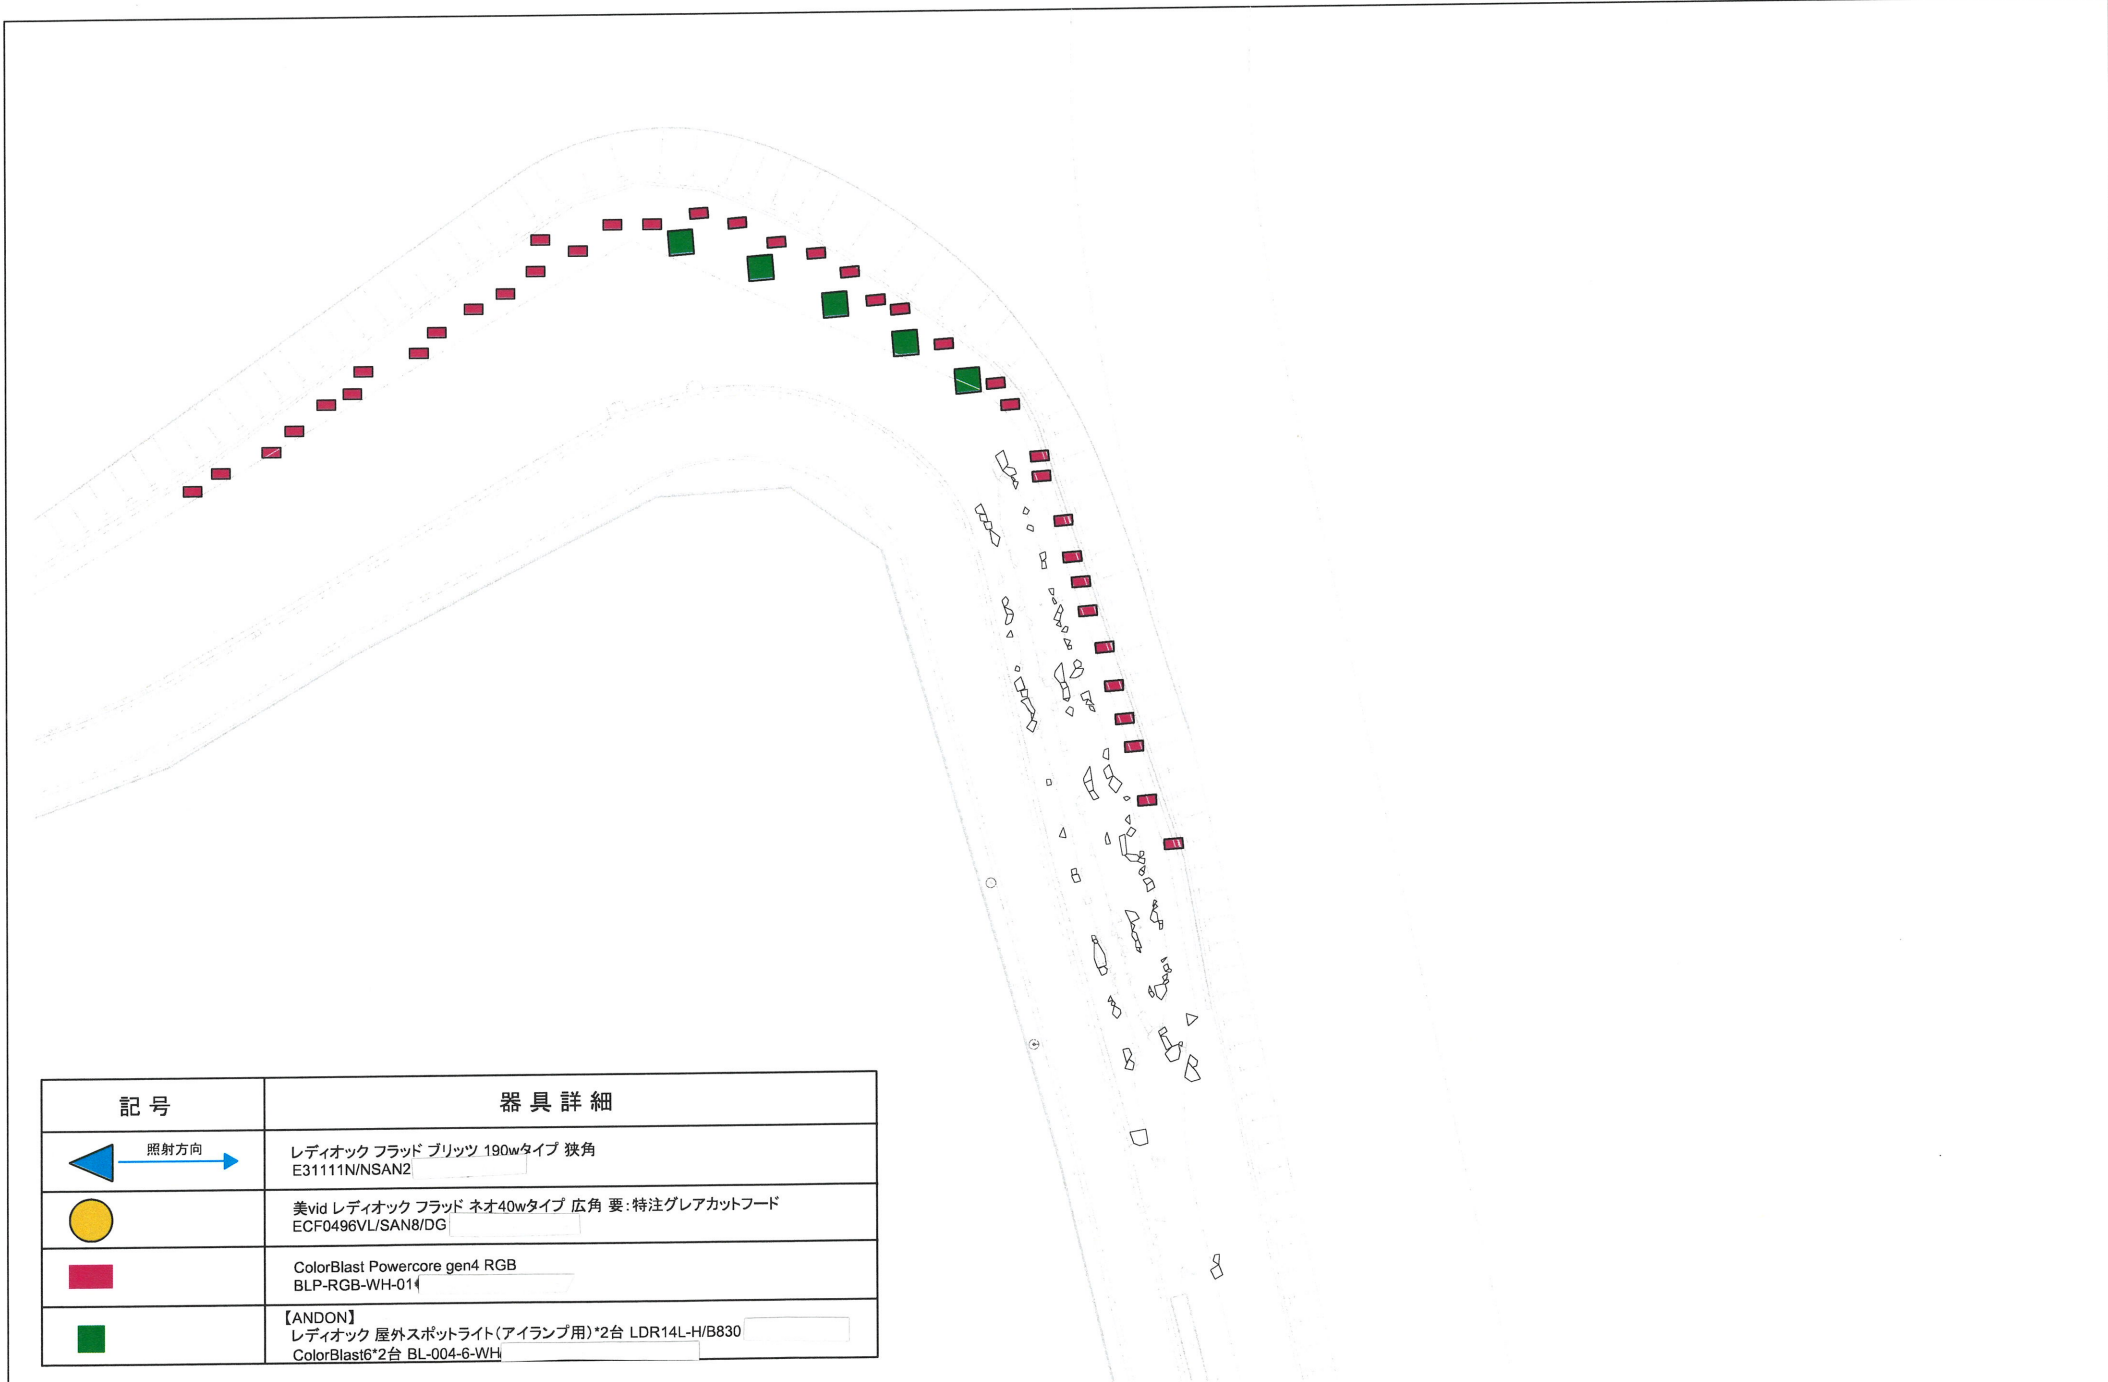

記号	器具詳細
 照射方向	レディオック フラッド ブリツツ 190wタイプ 狭角 E31111N/NSAN2
	美vid レディオック フラッド ネオ40wタイプ 広角 要:特注グレアカットフード ECF0498VL/SAN8/DG
	ColorBlast Powercore gen4 RGB BLP-RGB-WH-014
	【ANDON】 レディオック 屋外スポットライト(アイランブ用)*2台 LDR14L-H/B830 ColorBlast6*2台 BL-004-6-WH

変更	承認	担当	担当	DATE	工事名称	図面番号
				2019/11/25	千鳥ヶ淵ライトアップ工事	
				SCALE	図面名称	
				Non Scale	機器配置図 エリア4: