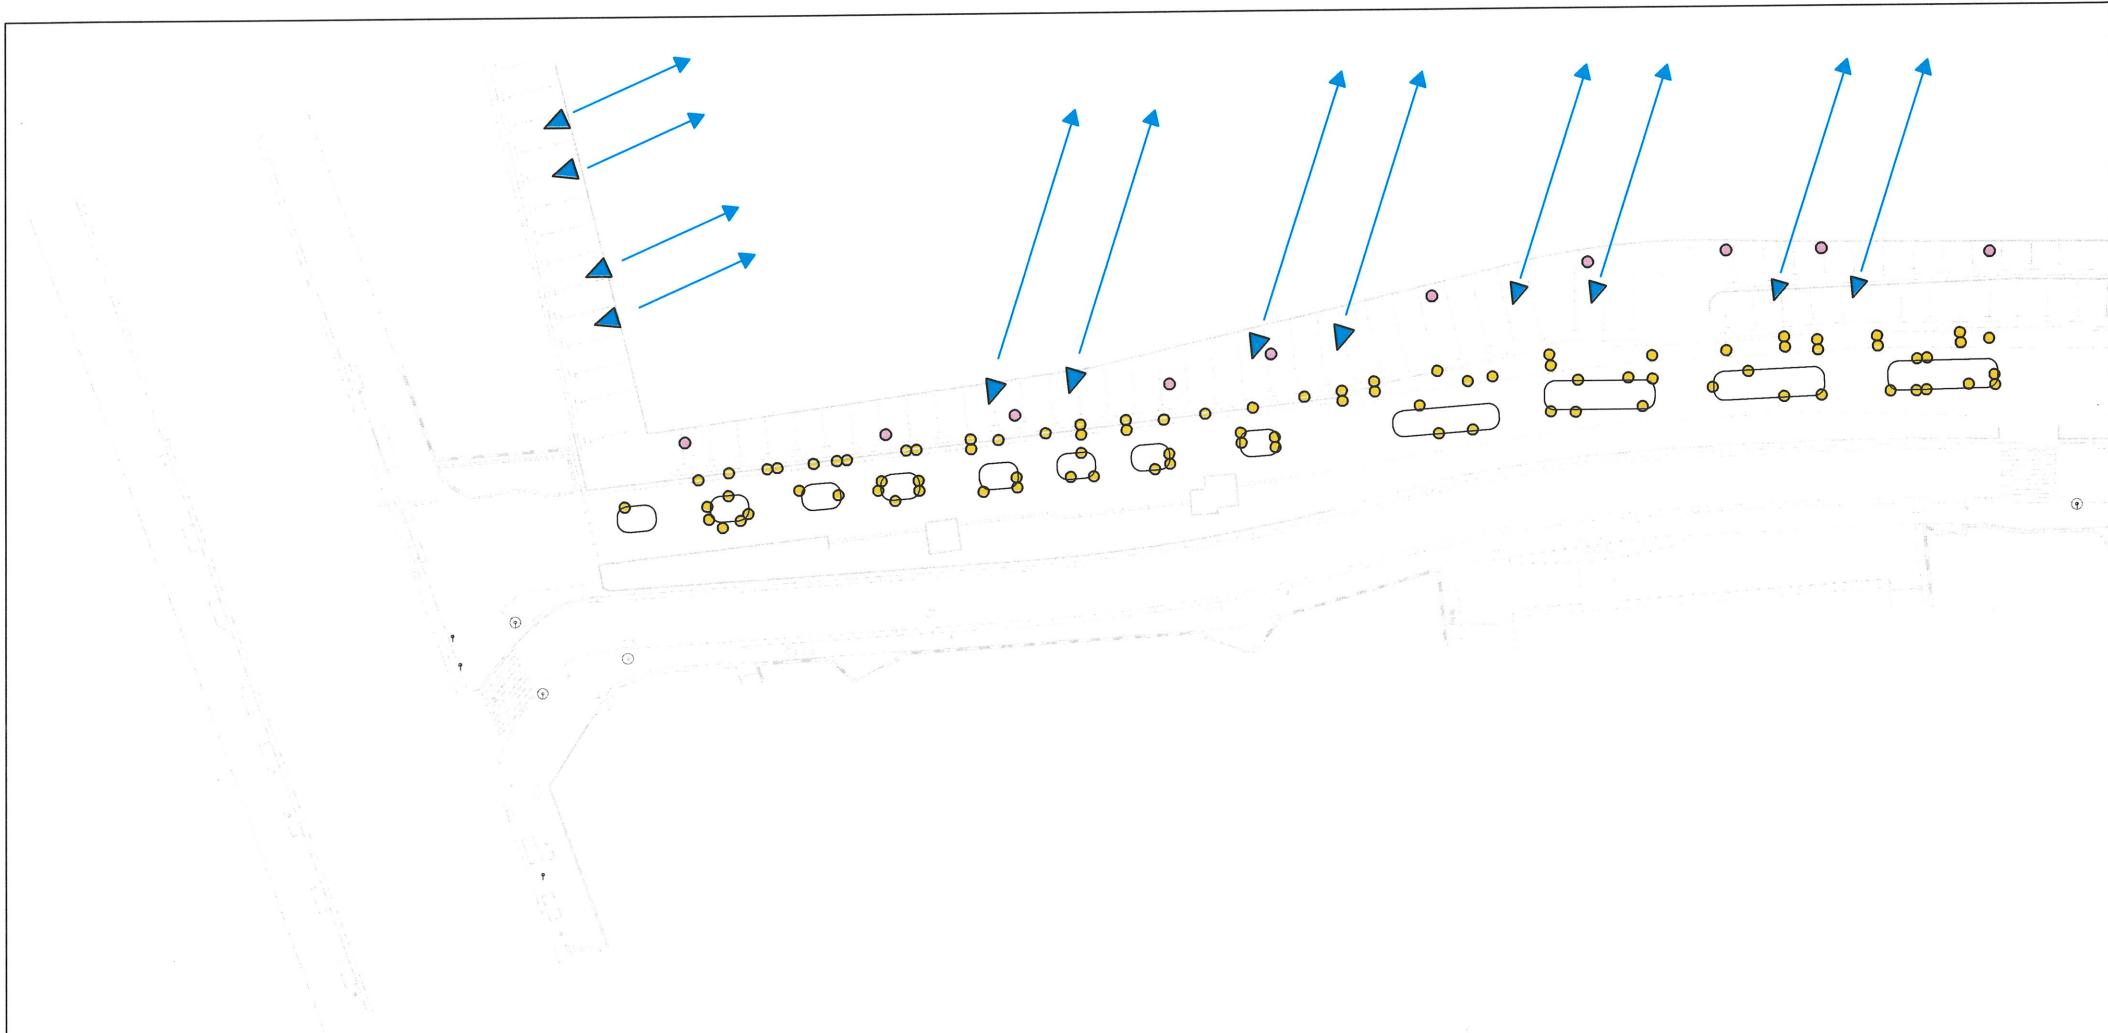

千代田のさくらまつり

ライトアップ 設置図面

記号	器具詳細
 照射方向	レディオック フラッド ブリッツ 190wタイプ 狭角 E31111N/NSAN2;
	美vid レディオック フラッド ネオ40wタイプ 広角 ECF0496VL/SAN8/DG
	美vid レディオック フラッド ネオ40wタイプ 中角 ECF0497VW/SAN8/DG ダークグレイ
	ColorBlast Powercore gen4 RGB BLP-RGB-WH-01
	【ANDON】 レディオック 屋外スポットライト(アイランプ用)*2台 LDR14L-H/B830 ColorBlast6*2台 BL-004-6-WH1

変更	承認	担当	担当	DATE	工事名称	図面番号
				2019/11/25	千鳥ヶ淵ライトアップ工事	
				SCALE	図面名称	
				Non Scale	機器配置図 エリア 1	

記号	器具詳細
照射方向	レディオック フラッド ブリッツ 190wタイプ 狭角 E31111N/NSAN2
	美vid レディオック フラッド ネオ40wタイプ 広角 ECF0496VL/SAN8/DG
	美vid レディオック フラッド ネオ40wタイプ 中角 ECF0497VW/SAN8/DG ダークグレイ
	ColorBlast Powercore gen4 RGB BLP-RGB-WH-01
	【ANDON】 レディオック 屋外スポットライト(アイランブ用)*2台 LDR14L-H/B830 ColorBlast6*2台 BL-004-6-WH

変更	承認	担当	担当	DATE	工事名称	図面番号
				2019/11/25	千鳥ヶ淵ライトアップ工事	
				SCALE	図面名称	
				Non Scale	機器配置図 エリア4:	